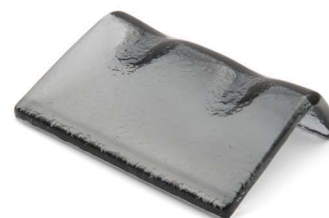

# Kyoto

43237  
PIATTO A PONTE 4 SCOMPARTI  
36 X 22 cm.

PIATTO A PONTE ALTO

43232  
30 X 17 cm.

43233  
15 X 10 cm.

43230  
PIATTO A PONTE BASSO  
30 X 25 cm.

43248  
REGGI 2 POSATE  
12 X 3 cm.

43253  
REGGI 3 POSATE  
15 X 3 cm.

43249  
REGGI 2 POSATE  
7 X 8 cm.