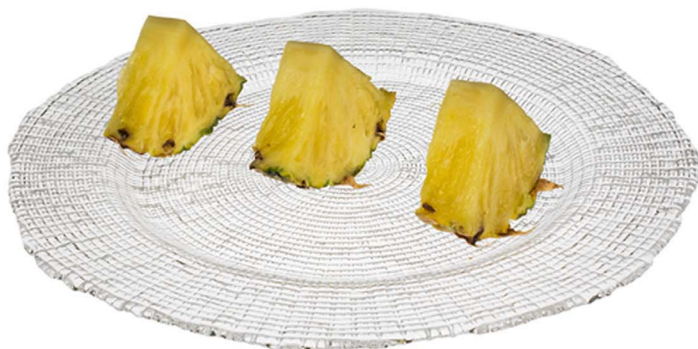

Linea Vetro

42056
NAXOS
Ø 33 cm *

42058
SYROS
Ø 33 cm *

42060
TINOS
Ø 33 cm *

*42990 scatola bianca singola