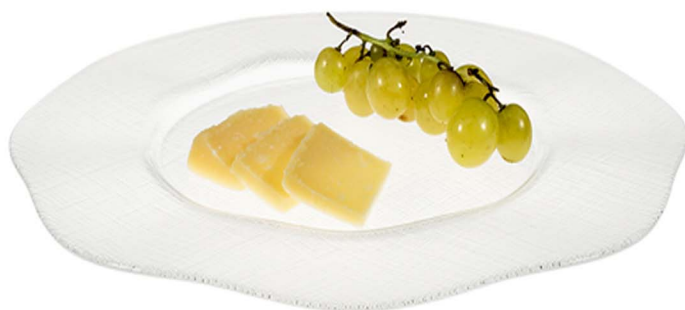

Linea Vetro

42056
NAXOS
Ø 33 cm *

42058
SYROS
Ø 33 cm *

42060
TINOS
Ø 33 cm *

*42990 scatola bianca singola